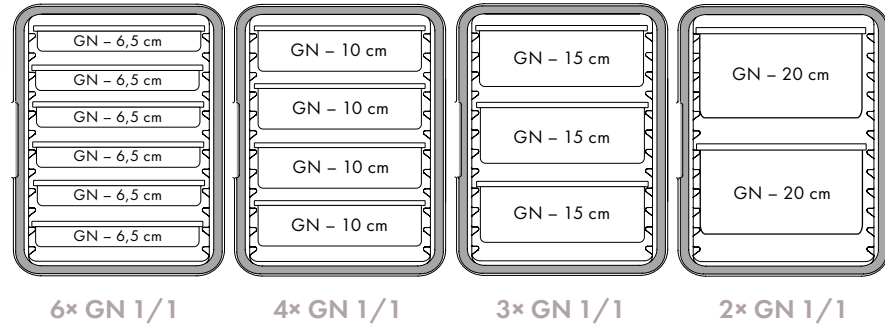

kód	vnější rozměr cm	kg	cena/ks
R-UPCS 400-480	ø63,5 × 546 × 63	21,1	Kč
barva šedá