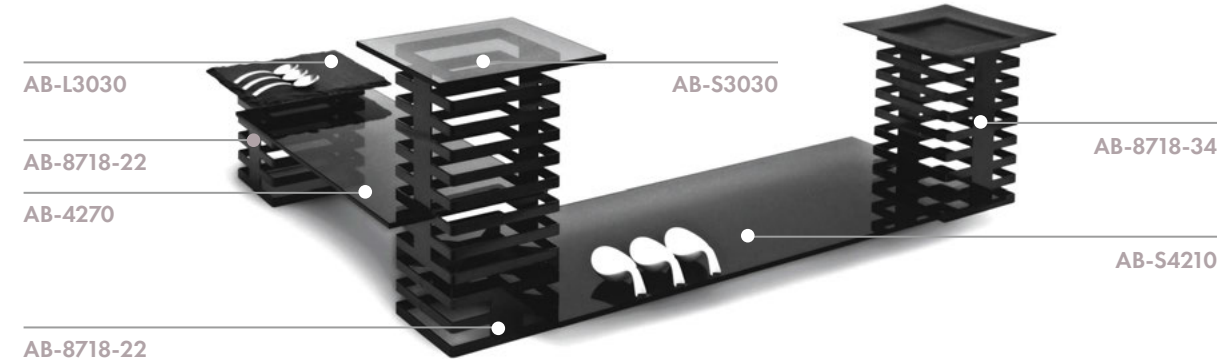

kód	rozměr mm	cena/ks
AB-8718-10	∅100 × √200	Kč
AB-8718-22	∅220 × √200	Kč
AB-8718-34	∅340 × √200	Kč
AB-8718-58	∅580 × √200	Kč

kód	rozměr mm	cena/ks
AB-8784	∅95 × √95	Kč

slouží k spojování sloupků k dosažení „L“ varianty

kód	rozměr mm	cena/ks
V-9210-22	∅200 × √220 × √200	Kč
V-9210-34	∅200 × √340 × √200	Kč
V-9210-58	∅200 × √580 × √200	Kč

ocel s práškovým nástřikem – šedohnědá

kód	rozměr mm	cena/ks
V-9110-22	∅200 × √220 × √200	Kč
V-9110-34	∅200 × √340 × √200	Kč
V-9110-58	∅200 × √580 × √200	Kč

ocel s práškovým nástřikem – bílá

kód	rozměr mm	cena/ks
AB-M3030	∅300 × √300	Kč
AB-M3070	∅700 × √300	Kč
AB-M3010	∅1 000 × √300	Kč
AB-M4242	∅420 × √420	Kč
AB-M4270	∅700 × √420	Kč
AB-M4210	∅100 × √420	Kč

MDF = dřevo, černá barva

kód	rozměr mm	cena/ks
AB-S3030	∅300 × √300	Kč
AB-S3070	∅700 × √300	Kč
AB-S3010	∅1 000 × √300	Kč
AB-S4242	∅420 × √420	Kč
AB-S4270	∅700 × √420	Kč
AB-S4210	∅100 × √420	Kč

černá barva

kód	rozměr mm	cena/ks
AB-L3030	∅300 × √300	Kč
AB-L3070	∅700 × √300	Kč
AB-L3010	∅1 000 × √300	Kč
AB-L4242	∅420 × √420	Kč
AB-L4270	∅700 × √420	Kč
AB-L4210	∅100 × √420	Kč

černá barva