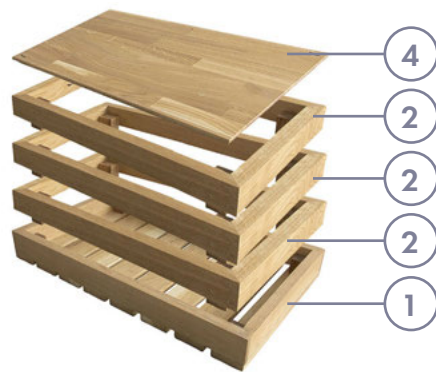

Vytvořte si unikátní bufetový systém kombinací jednotlivých komponentů. Tvary jsou plně v kontrastu s evropskými trendy v bufetových systémech. U doplňků skvěle vyniká využití různých barev a materiálů.

- Vyrobeno z dubového masivu.
- Impregnováno přírodním olejem.
- Viditelná struktura dřeva.
- Neumývejte v myčce na nádobí.