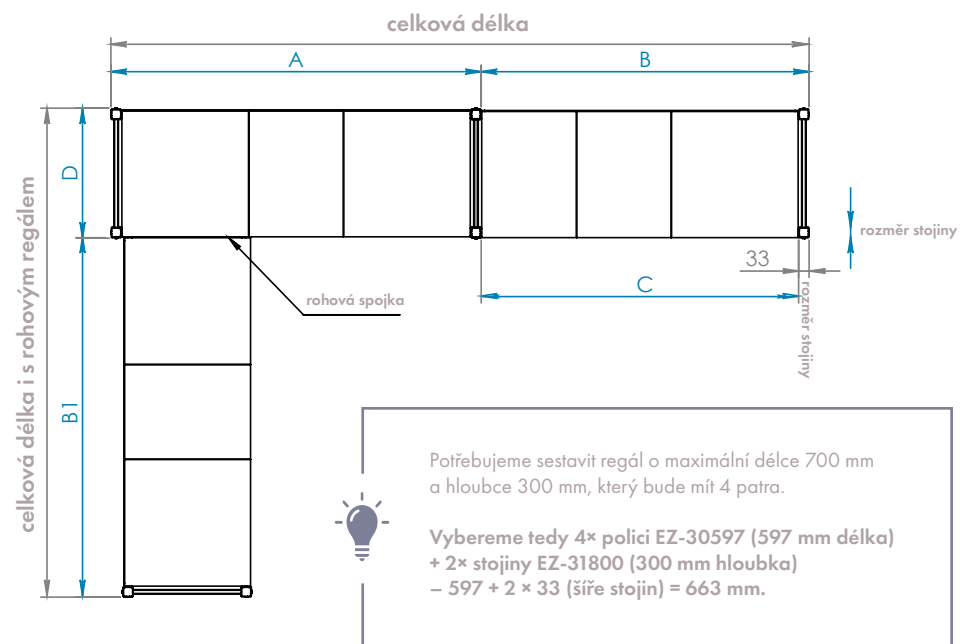

POLICE

Nosnost polic regálového systému

délka police mm	663	763	863	960	1 060	1 160	1 260	1 357	1 457	1 557	1 657	1 754	1 854
max. zátěž/police kg	280	260	240	210	200	180	160	150	140	130	120	110	100

i Maximální zátěž je vypočítaná na rovnoměrně rozloženou zátěž. Nosnost mezi dvěma stojinami činí 900 kg, u přípojných variant je to 600 kg mezi dvěma stojinami.