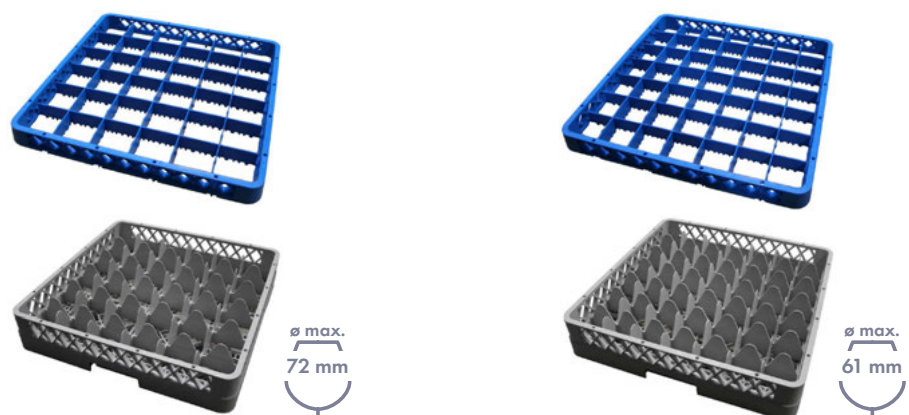

Koš do myčky na sklo/36 pozic

kód	rozměr cm	cena/ks
základna		
M5-230	50 × 10,8 × 50	Kč
nástavec		
M5-230-36	50 × 4,2 × 50	Kč

Koš do myčky na sklo/49 pozic

kód	rozměr cm	cena/ks
základna		
M5-240	50 × 10,8 × 50	Kč
nástavec		
M5-240-49	50 × 4,2 × 50	Kč

i S univerzálním nástavcem si můžete zvětšit koš do jakékoliv výšky, bez ohledu na počet pozic.

kód	rozměr cm	cena/ks
M5-150	50 × 4,2 × 50	Kč

kód	rozměr cm	cena/ks
M5-160	50 × 1,2 × 50	Kč

kód	rozměr cm	cena/ks
M5-140	50 × 10 × 50	Kč

kód	rozměr cm	cena/ks
M5-110	50 × 10 × 50	Kč

kód	rozměr cm	cena/ks
M5-120	50 × 10 × 50	Kč

kód	rozměr cm	cena/ks
M5-130	50 × 10 × 50	Kč

kód	rozměr cm	cena/ks
R-BR258-119	50 × 10 × 50	Kč

kód	rozměr cm	cena/ks
A-921-2	51 × 13 × 40	Kč

kód	počet pozic	cena/ks
M5-100	8	Kč