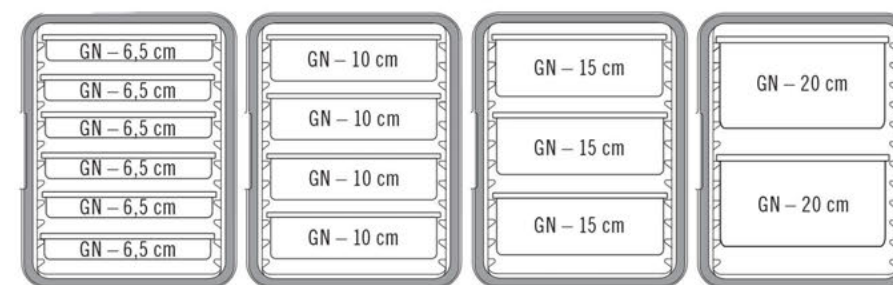

kód	R-EPP400
kapacita	4 GN o hloubce 10 cm
vnější rozměr cm	∅64 x 544 x 62,5
vnitřní rozměr cm	∅53,5 x 533 x 52,5
váha kg	3,9
objem l	86
barva	černá (110)
cena/ks	Kč

UCHOVÁVÁNÍ TEPLoty 4+ HODIN

i NEJLEPŠÍCH VÝSLEDKŮ BUDE DOSAŽENO NALOŽENÍM POTRAVINOVÝCH GN MEZI 82 °C AŽ 88 °C. NALOŽENÍ NEREZOVÝCH GN NAD 120 °C ZPŮSOBÍ POŠKOZENÍ TERMOBOXU.