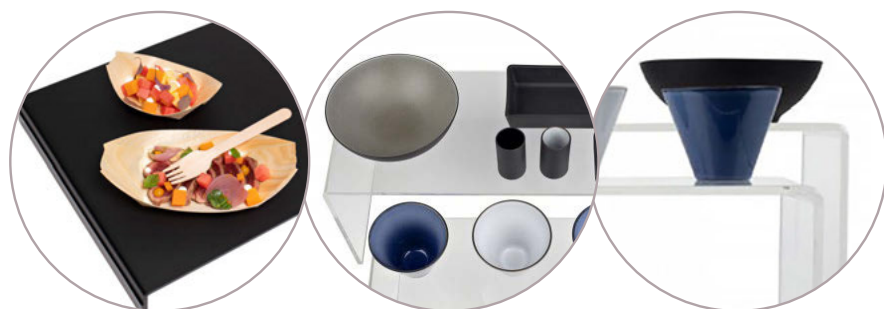

Verlo

Stojan na fingerfood/plexisklo

kód	rozměr cm	cena/ks
V-7002	∅23 × √23 × √53	Kč

Verlo

Stojan bufetový/akryl

kód	rozměr cm	cena/ks
V-7511	∅29,5 × √4 × √29,5	Kč
V-7512	∅29,5 × √8 × √29,5	Kč
V-7513	∅29,5 × √12 × √29,5	Kč