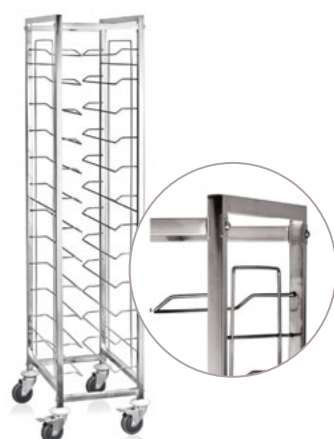

N

Vozík na tablety

kód	rozměr mm	kg	cena/ks
A-194-1	600 × 1 800 × 390	17	Kč

Celkem 12 zásuvů.

- nerezové provedení
- oboustranné zabezpečení proti vypadnutí
- 4 otočná kolečka ø 12 cm, 2 s brzdou