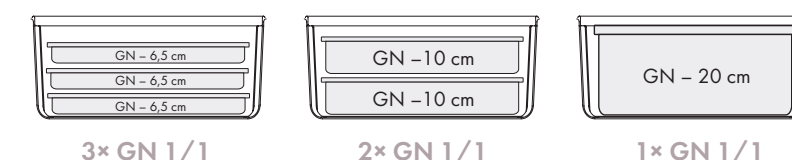

- Vhodný k přímému styku s potravinami bez dalších obalů.
- Polyethylen + PUR pěna, výborné izolační vlastnosti.
- Masivní provedení, stohovatelný, odolný proti korozi, promáčknutí, prasklinám.
- Víko se silikonovým těsněním.
- Čtyři uzavírací spony na podélných stranách.
- Vhodný do myčky.