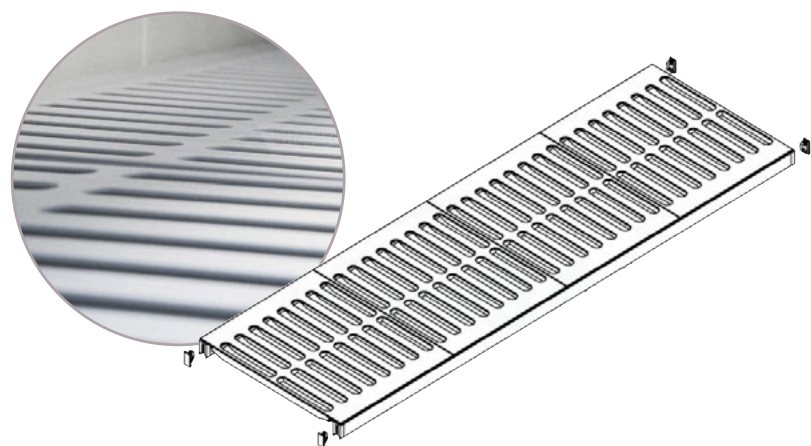

Snadná a rychlá montáž, kterou zvládnete i sami!

Před výběrem regálu je potřeba znát rozměry místnosti nebo prostoru, kde má být regál umístěn. Široké spektrum délky polic a hloubky od 300 do 600 mm dovolují postavit nepřeberné množství variant regálů, a využít tak zvolený prostor na maximum. K polici je nutno připočítat šíři stojin – jedna stojina = 33 mm. Možnost vybrat si mezi jednoduchým či složeným regálem a regálem do písmene L, U nebo T dovoluje optimalizovat váš skladovací prostor.

i Maximální zátěž je vypočítaná na rovnoměrně rozloženou zátěž. Nosnost mezi dvěma stojinami činí 900 kg, u přípojných variant je to 600 kg mezi dvěma stojinami.

Police 400 mm

kód	D _{mm}	H _{mm}	cena/ks
EZ-40597	597	400	Kč
EZ-40697	697	400	Kč
EZ-40797	797	400	Kč
EZ-40894	894	400	Kč
EZ-40994	994	400	Kč
EZ-41094	1 094	400	Kč
EZ-41194	1 194	400	Kč
EZ-41291	1 291	400	Kč
EZ-41391	1 391	400	Kč
EZ-41491	1 491	400	Kč
EZ-41591	1 591	400	Kč
EZ-41688	1 688	400	Kč
EZ-41788	1 788	400	Kč