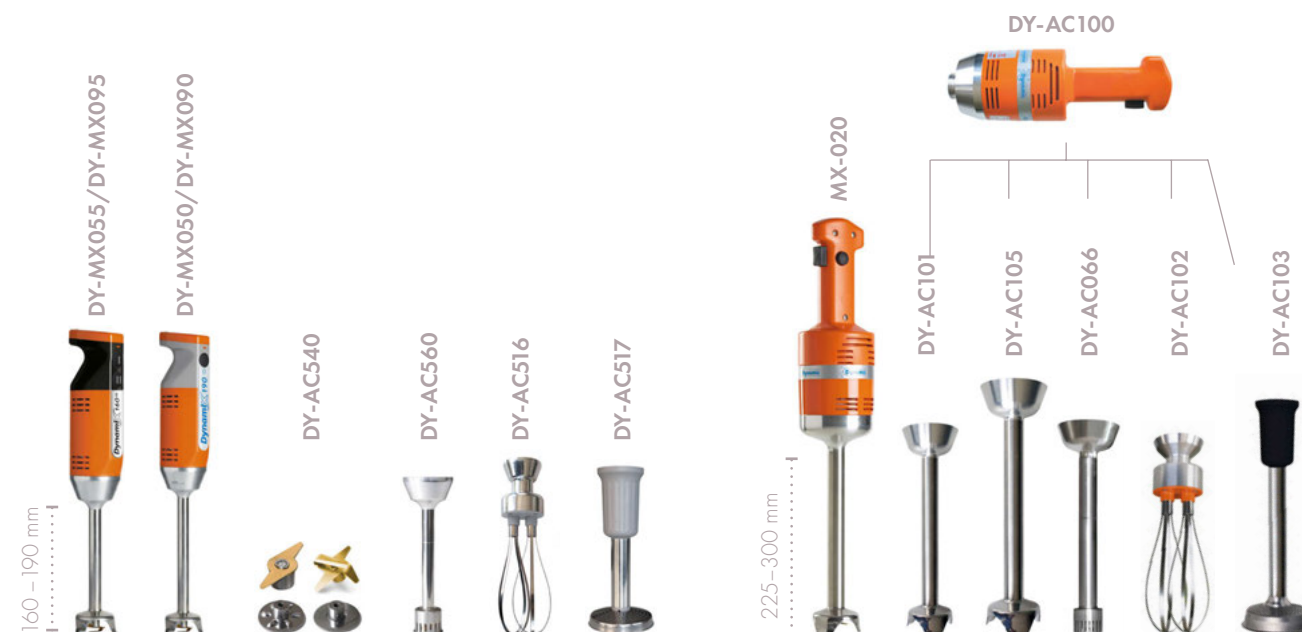

- všestranné mixování
- výkonný 880 W motor
- 220/240 V
- nádoba polykarbonát – objem 1,8 l
- pro nejnáročnější provoz
- časovač

TYČOVÉ MIXÉRY

Řada tyčových mixérů Big Rig je navržena tak, aby se stala spolehlivým pracovním pomocníkem v každé kuchyni. Díky nejvýkonnějšímu motoru ve své třídě* mixéry snadno mixují, sekají, vytváří pyré a emulgují. Ergonomická rukojeť a jedinečný patentovaný barevný volič rychlosti ThumbDrive™ navíc poskytují komfort i v rušné kuchyni. Big Rig nabízí přenosnost a všestrannost pro vytváření velkých dávek pokrmů s ušetřením vašeho času, bez ztráty na jejich kvalitě, a to vše při menším počtu znečištěných nádob. Nepřetržitý provoz umožňuje obsluhu rychle zvládnout velkoobjemové mixování. Navíc se na produkty stahuje dvouletá záruka, která činí z Big Rig chytrou volbu pro profesionální gastronomické provozy.

* 120 V motor jednotky je dimenzován na 800 W a motor jednotky 230 V na 1 000 W

Nástavec na metly pro tyčové mixéry HMI

kód	rozměr cm	cena/ks
HB-HMI02W	49 x 11	Kč

MIXÉRY

Francouzská značka Dynamic má ve své nabídce široké portfolio vysoce kvalitních zařízení. Klade velký důraz na detail, kvalitu, přesnost.

Dynamic
SMX 300 CC BLENDER
16/00001
230V ~ 50/60Hz
1000 W
Poids 5,8 kg
Fabriqué en France CE

SPOLEHLIVOST

Jednoduchý design a materiály nejvyšší kvality použité při výrobě, zajišťují výjimečnou spolehlivost výrobků od značky Dynamic. Díky své technologii se jedná o extrémně efektivní zařízení.

INOVACE

Dynamic patří mezi světové lídry mezi výrobci profesionálních mixérů. Existuje celá řada unikátních řešení, které jsou dostupné pouze u této značky.

HYGIENA

Multifunkční, specializované příslušenství zaručuje také hygienickou nezávadnost. Výhodou je jednoduchost pro každodenní používání a snadná údržba.