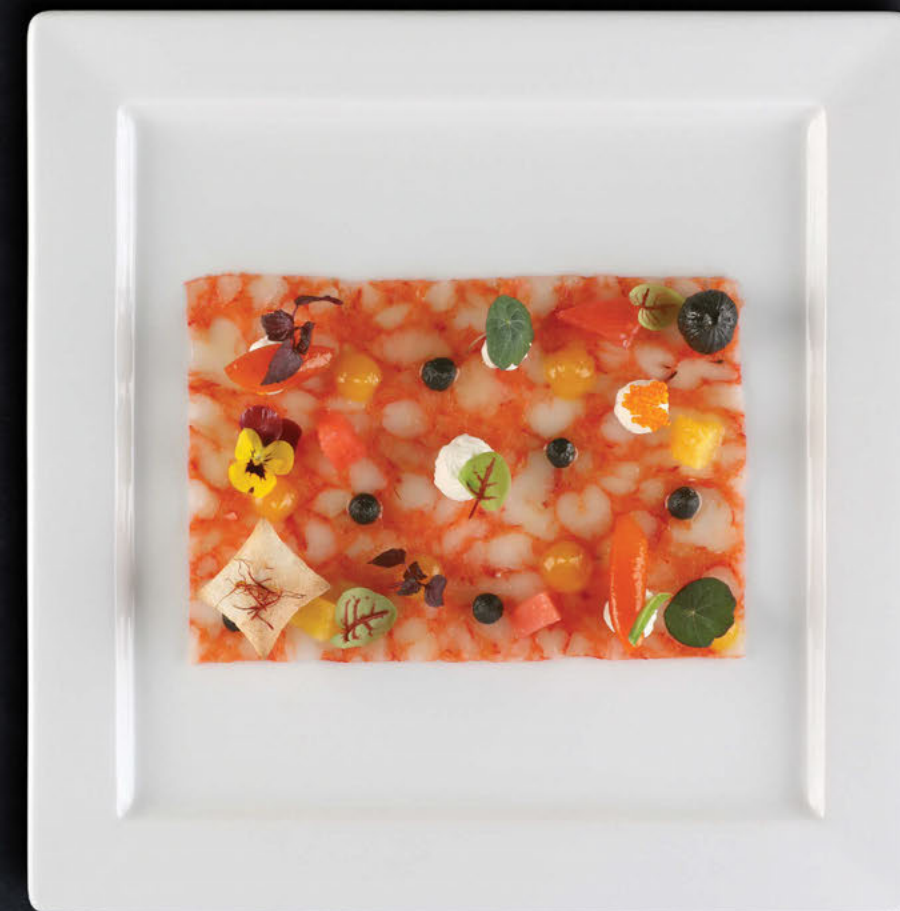

kód	rozměr mm	objem ml	ks	cena/ks
RAK-FDBO16-6	°160 × °110	320	6	Kč

kód	ø mm	objem ml	ks	cena/ks
RAK-FDBI08-12	80	90	12	Kč

ZÁRUKA
5 LET

kód	ø mm	objem ml	ks	cena/ks
RAK-NNBW09-12	90	110	12	Kč
RAK-NNBW10-12	105	160	12	Kč

kód	rozměr mm	objem ml	ks	cena/ks
RAK-BASP12-12	°120 × °60	280	12	Kč

kód	rozměr mm	objem ml	ks	cena/ks
RAK-ACRG09-12	°90 × °50	190	12	Kč
RAK-ACRG10-12	°105 × °70	310	12	Kč

kód	ø mm	objem ml	ks	cena/ks
RAK-SKSRD10-24	100	75	24	Kč
RAK-SKSRD12-24	115	180	24	Kč

kód	ø mm	objem ml	ks	cena/ks
RAK-NNBD07-12	74	30	12	Kč

kód	rozměr mm	ks	cena/ks
RAK-OPAB06-12	°60 × °25	12	Kč

kód	rozměr mm	objem ml	ks	cena/ks
RAK-BACD09-12	°90 × °70	25	12	Kč

kód	°mm	šmm	ks	cena/ks
RAK-BABD11-12	115	80	12	Kč

kód	°mm	objem ml	ks	cena/ks
RAK-103JG02-6	45	25	6	Kč

kód	ø mm	°mm	ml	ks	cena/ks
RAK-ACSY01-12	51	94	110	12	Kč

ZÁŘIVĚ BÍLÁ POLARIS KOLEKCE

ACCESS
DELISSEA
EVOLUTION
ZAMMA