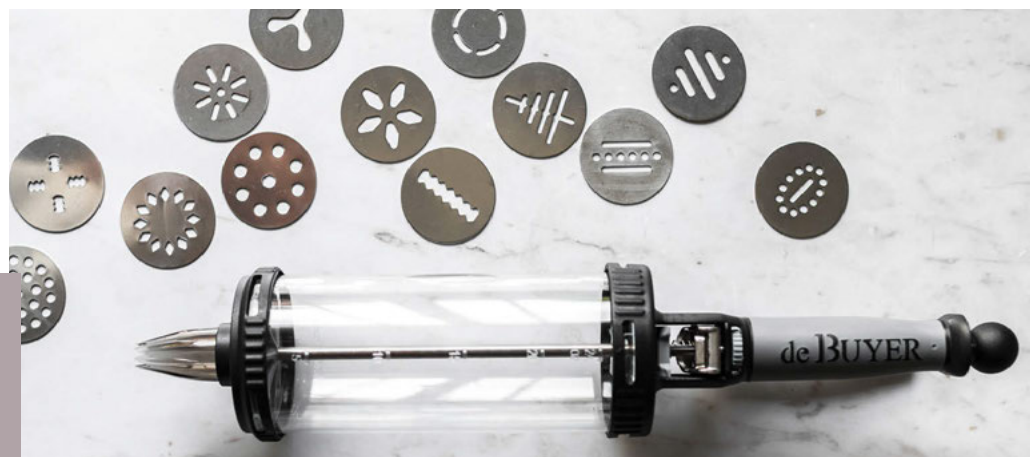

ZDOBICÍ PISTOLE

NESPOČETNÉ MOŽNOSTI VYUŽITÍ

POUŽITÍ	jednoduché, rychlé zacházení, průhledná nádoba na ingredienci, nádobku lze v průběhu práce snadno měnit
VARIABILITA	celá řada způsobů použití: zdobení, servírování, pečení, dávkování – násady dávají způsobu použití nový rozměr
PRECIZNOST	o přesné dávkování se stará unikátní mechanismus, který odměří vždy stejný, vámi zvolený, objem