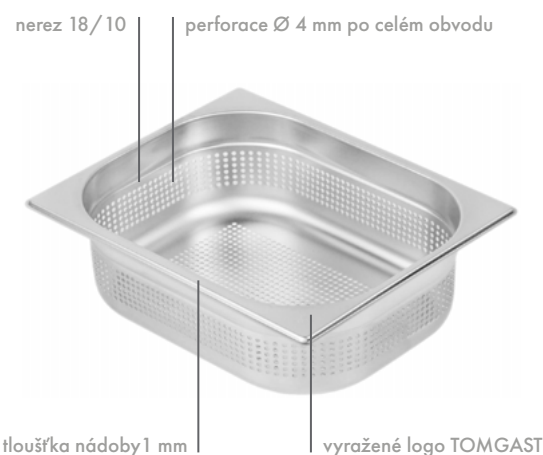

LITINA

Pánev Wok litinová

kód	rozměr mm	objem l	cena/ks
TC-30116	365 x 115	6,5	Kč

LITINA

Pánev na sázená vejce/livance

kód	ø mm	ø důlku - mm	cena/ks
RB-152100	240	80	Kč

GASTRONÁDOBY

V žádné profesionální kuchyni by neměly chybět již tradiční gastronádoby. Poskytují široké využití od přepravy jídla přes výdej až po pečení. Zároveň jsou vhodné do různých gastro zařízení, jako například do lednice, trouby, mrazáku či výdejních boxů.

KOMBINACE GASTRONÁDOB/ NA HLOUBKU:

NA ŠÍŘKU:

Gastronádoby TOMGAST Profi jsou oblíbenou řadou gastronádob, které patří mezi nejkvalitnější na evropském trhu. Nerezové gastronádoby se vyrábí v souladu s normou EN 631. Tvoří je jeden kus nerezové oceli 18/10 o síle 0,8–1,2 mm. Perforované gastronádoby mají specifickou perforaci. Od hloubky 100 mm jsou perforované po celém obvodu včetně rohů. Průměr perforace 4 mm. Vhodné do konvektomatu do 300 °C.