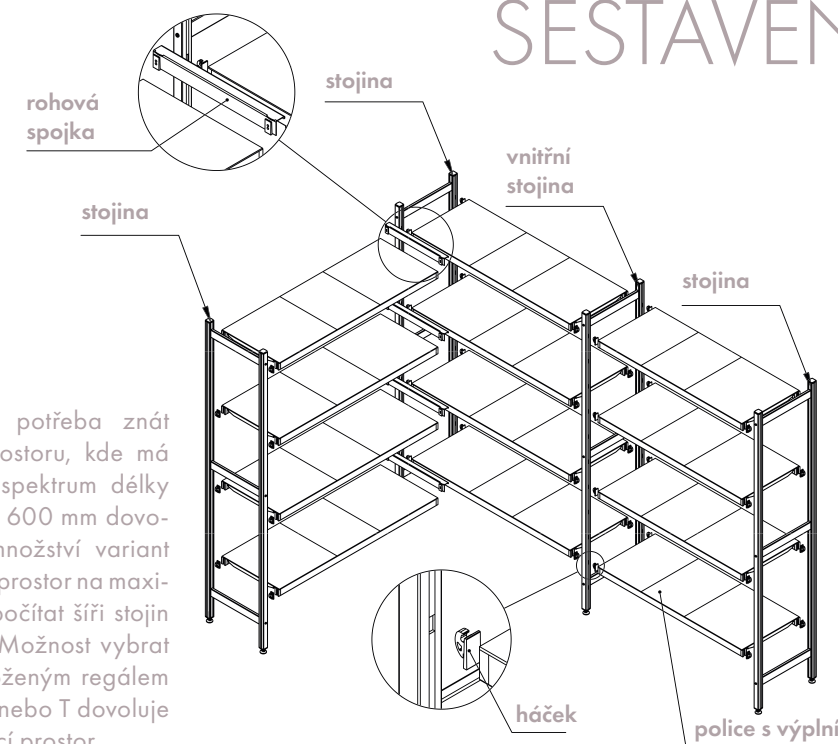

REGÁLOVÝ SYSTÉM

Regálový systém byl navržen zejména pro využití v gastronomických provozech a farmaceutickém průmyslu. Pevná hliníková konstrukce a odolné, vyjímatelné výplně polic poskytují výborné skladovací možnosti.

KVALITNÍ MATERIÁLY

- Eloxovaný hliník s estetickými vlastnostmi.
- Pevné polypropylenové výplně polic.
- Háčky z pevnostní oceli.
- Nožky z vysoce odolného kompozitu.
- Rohové spojky z nerezové oceli.

FUNKČNOST

- Stabilita a pevnost.
- Možnost nastavit polici po 150 mm.
- Nastavitelná výška nožek.
- Vyjímatelné plastové výplně polic.
- **Výplně je možné mýt v myčce.**
- Odolnost od -40 °C až do 80 °C.

SESTAVENÍ

Snadná a rychlá montáž, kterou zvládnete i sami!

Před výběrem regálu je potřeba znát rozměry místnosti nebo prostoru, kde má být regál umístěn. Široké spektrum délky polic a hloubky od 300 do 600 mm dovolují postavit nepřeberné množství variant regálů, a využít tak zvolený prostor na maximum. K polici je nutno připočítat šíři stojin – jedna stojina = 33 mm. Možnost vybrat si mezi jednoduchým či složeným regálem a regálem do písmene L, U nebo T dovoluje optimalizovat váš skladovací prostor.

Šíře stojin všech rozměrů je 33 mm.

Stojina 300 mm

kód	Ømm	hloubka mm	cena/ks
EZ-31800	1 800	300	Kč
EZ-32100	2 100	300	Kč

Stojina 400 mm

kód	Ømm	hloubka mm	cena/ks
EZ-41800	1 800	400	Kč
EZ-42100	2 100	400	Kč

Stojina 500 mm

kód	Ømm	hloubka mm	cena/ks
EZ-51800	1 800	500	Kč
EZ-52100	2 100	500	Kč

Stojina 600 mm

kód	Ømm	hloubka mm	cena/ks
EZ-61800	1 800	600	Kč
EZ-62100	2 100	600	Kč

SPOJKA A KOLEČKA

Rohová spojka se umísťuje k nosníku police protilehlého regálu.

Rohová spojka pro rohový regál

kód	hloubka mm	cena/ks
EZ-R300	300	Kč
EZ-R400	400	Kč
EZ-R500	500	Kč
EZ-R600	600	Kč

Pro rohový regál je nutno objednat minimálně 3 stojiny a rohovou spojku pro každou polici.

Sada 4 koleček

kód	průměr mm	cena/ks
EZ-WH	125	Kč

Balení obsahuje 2 kolečka s bezpečnostní brzdou a 2 kolečka bez brzdy.