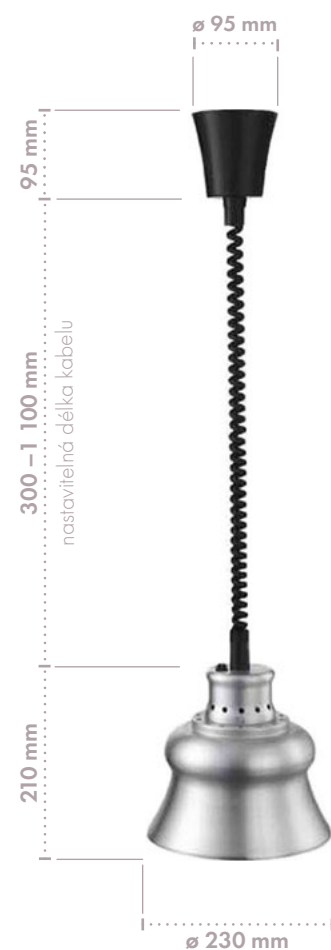

kód	úprava	cena/ks
E-69266	matná	Kč
E-69365	leštěná	Kč
E-69367	měděná	Kč

náhradní žárovka

E-R69061A Kč

- příkon 275 W, výkon 220-240 V, 50-60 Hz
- váha 2 kg
- ideální vzdálenost od talíře 50-60 cm

kód	úprava	cena/ks
E-69594	matná	Kč
E-69566	leštěná	Kč
E-69565	měděná	Kč

náhradní žárovka

E-R69061A Kč

- příkon 275 W, výkon 220-240 V, 50-60 Hz
- váha 2 kg
- ideální vzdálenost od talíře 50-60 cm

kód	úprava	cena/ks
B-200	nerez	Kč

náhradní žárovka
B-200-1 Kč

- příkon 0,25 kW, výkon 230 V
- rozměr lampy $\varnothing 15,6 \times 150 \times 521,6$ cm

kód	úprava	cena/ks
E-69061	nerez	Kč

- příkon 550 W, výkon 220-240 V, 50-60 Hz
- rozměr lampy $\varnothing 36 \times 161-75 \times 545$ cm

KUCHYŇSKÉ NÁČÍNÍ

Každý kuchař ví, že se v kuchyni neobejde bez vybavení, které mu pomáhá vytvořit lahodné pokrmy. Přinášíme vám proto výběr nejrůznějšího náčiní, jako jsou mísy, metličky, obracečky či otvíráky.