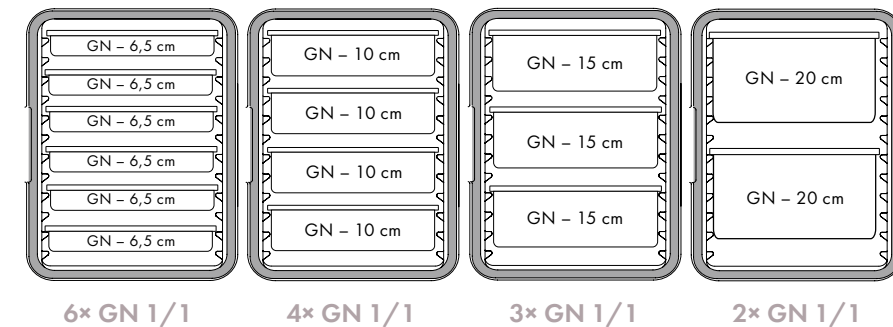

kód	R-UPCH 8002-401
rozměr cm	ø52 × 69 × 137,2
váha kg	101
barva	světle modrá (401)
cena/ks	Kč

Výkon 220 V/265 W.
Délka napájecího kabelu činí 2,7 m.
Termoport je neoddělitelný, jedná se o jeden kus, jehož součástí jsou i kolečka.
Termoport disponuje brzdou.