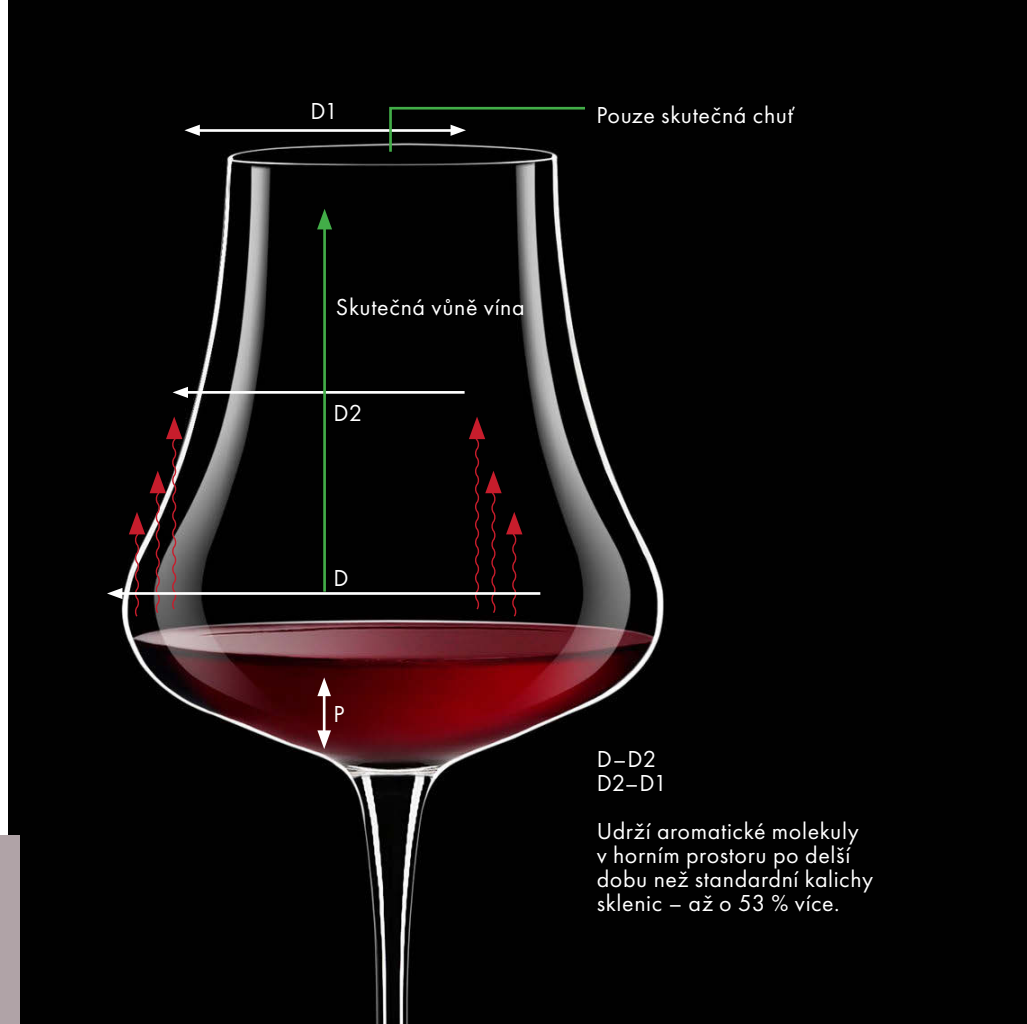

TOMGAST

D-D2
D2-D1

Udrží aromatické molekuly v horním prostoru po delší dobu než standardní kalichy sklenic – až o 53 % více.

TENTAZIONI

Sklenice řady Tentazioni jsou navrženy tak, aby zachovaly celou aromatickou strukturu vína a co nejvíc zmírnily těkavou alkoholickou složku. Děje se tak díky tvaru kalichu, který tvoří jedinečný aromatický „prstencový“ efekt a ten zabraňuje interferenci mezi těkavým alkoholem a vůní vína. Udrží také aromatické molekuly v prostoru po obzvláště dlouhou dobu, aniž by je uvolnil do vzduchu. Tím se zvýrazní ovocná chuť vína, zatímco kyselé a hořké složky jsou minimalizovány = zvýšený požitek z degustace.