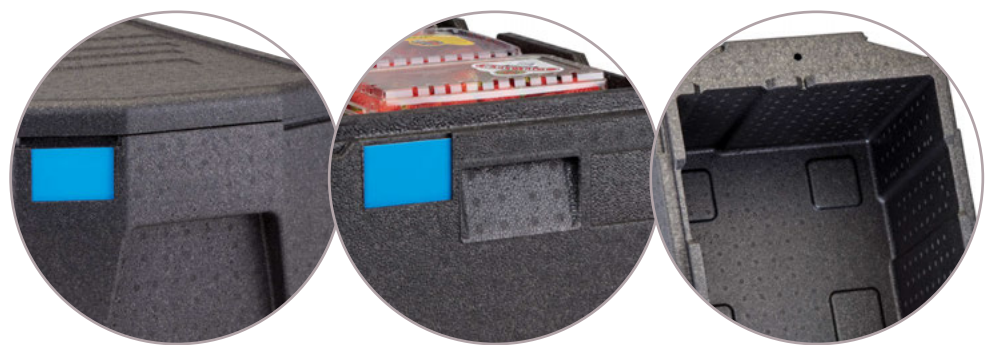

MATERIÁL vysoce izolační expandovaný polypropylen (EPP)
KOMFORT neuvěřitelně lehké termoboxy – snadná dodávka
FUNKČNOST požadované teploty drží přes čtyři hodiny
POUŽITÍ stohovatelné – skvělé pro velké akce