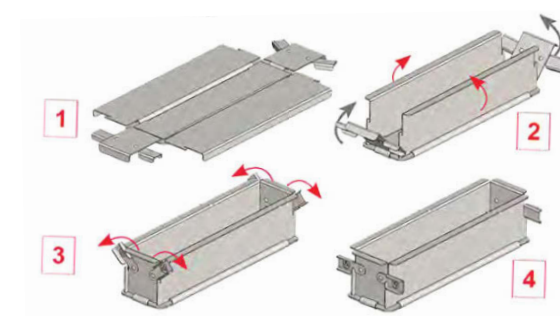

ocelový plech, nepřilnavý povrch

Forma cukrářská non-stick

kód	rozměr cm	cena/ks
D-4716-25	ø25 x v7 x š10,8	Kč
D-4716-30	ø30 x v7 x š10,8	Kč

ocelový plech, nepřilnavý povrch

Forma cukrářská silikonová

kód	rozměr cm	cena/ks
D-1984-24	ø24 x v6,5 x š10,5	Kč