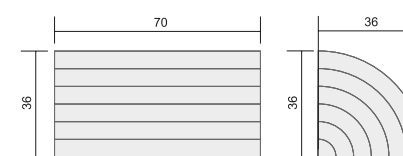

FINGER FOOD

V naší nabídce nesmí chybět ani příslušenství pro podávání jednohubek či jiných drobných pokrmů. Jednorázové „finger food“ nádobí je biologicky rozložitelné/recyklovatelné a suroviny pro výrobu se získávají z kontrolovaných plodin v Polsku.

kód	rozměr cm	cena/ks
● FF-7036B	∅70 × √37 × √36	Kč
❖ FF-7036T	∅70 × √37 × √36	Kč

šíře police 6 cm

kód	rozměr cm	cena/ks
● FF-3636B	∅36 × √37 × √36	Kč
❖ FF-3636T	∅36 × √37 × √36	Kč

šíře police 6 cm

kód	∅ mm	√ mm	cena/ks
FF-0047B	47	23	Kč

kód	∅^s mm	√ mm	cena/ks
FF-4747B	47	47	Kč